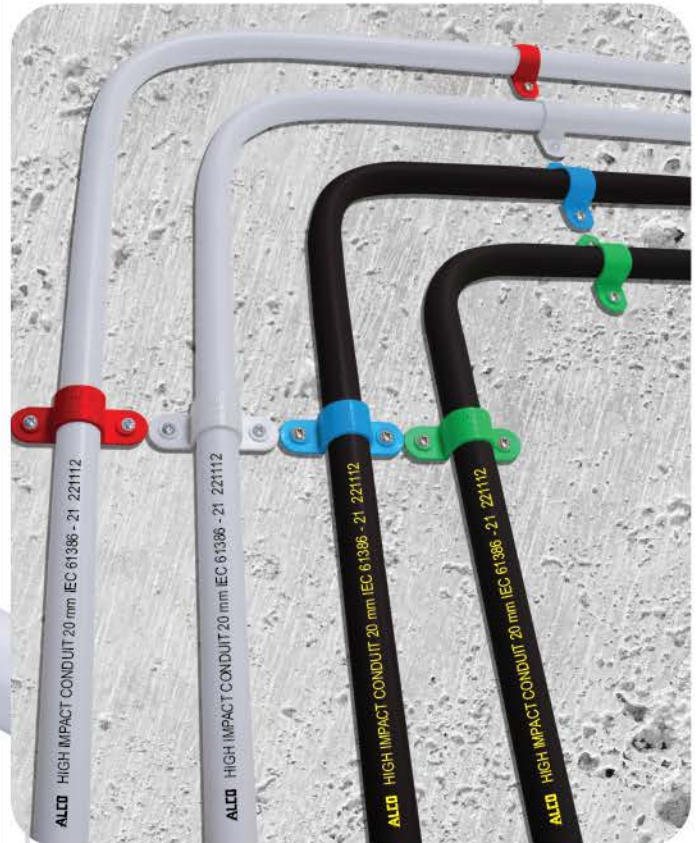

105

PH

PART NO. DESKRIPSI PACK WARNA

TUTUP T - DUS

I1323A0066	66 mm	2500	BR MR KN HJ OR
------------	-------	------	----------------

CLIP SADDLE

I1376A0020	20 mm	4000	BR MR KN HJ OR
I1376A0025	25 mm	4000	BR MR KN HJ OR
I1376A0032	32 mm	3500	BR MR KN HJ OR