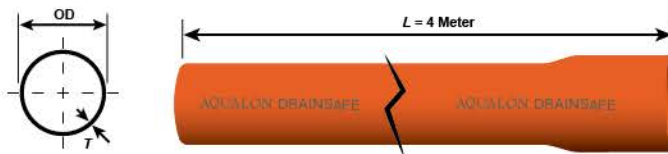

PRODUK PIPA PVC DRAINSAFE

AQUALON^{TM} DRAINSAFE

Instalasi air limbah dengan sistem tertutup menggunakan pipa dan fitting, dimaksudkan untuk menjaga kualitas lingkungan menjadi lebih baik dan higienis.

SPESIFIKASI PIPA :

STANDAR DIMENSI PIPA PVC AQUALON DRAINSAFE UNTUK AIR LIMBAH

DIAMETER		TEBAL DINDING (mm)		PANJANG (M)	SISTEM PENYAMBUNGAN
inch	mm	Kelas A	Kelas B		
3	89	1.80	3.20	4	SC
4	114	2.20	3.20	4	SC
6	165	•	4.00	4	SC

SC : Solvent Cement (Penyambungan dengan Lem PVC)
Tersedia Panjang : 5.8 Meter

*Toleransi Ketebalan +10%